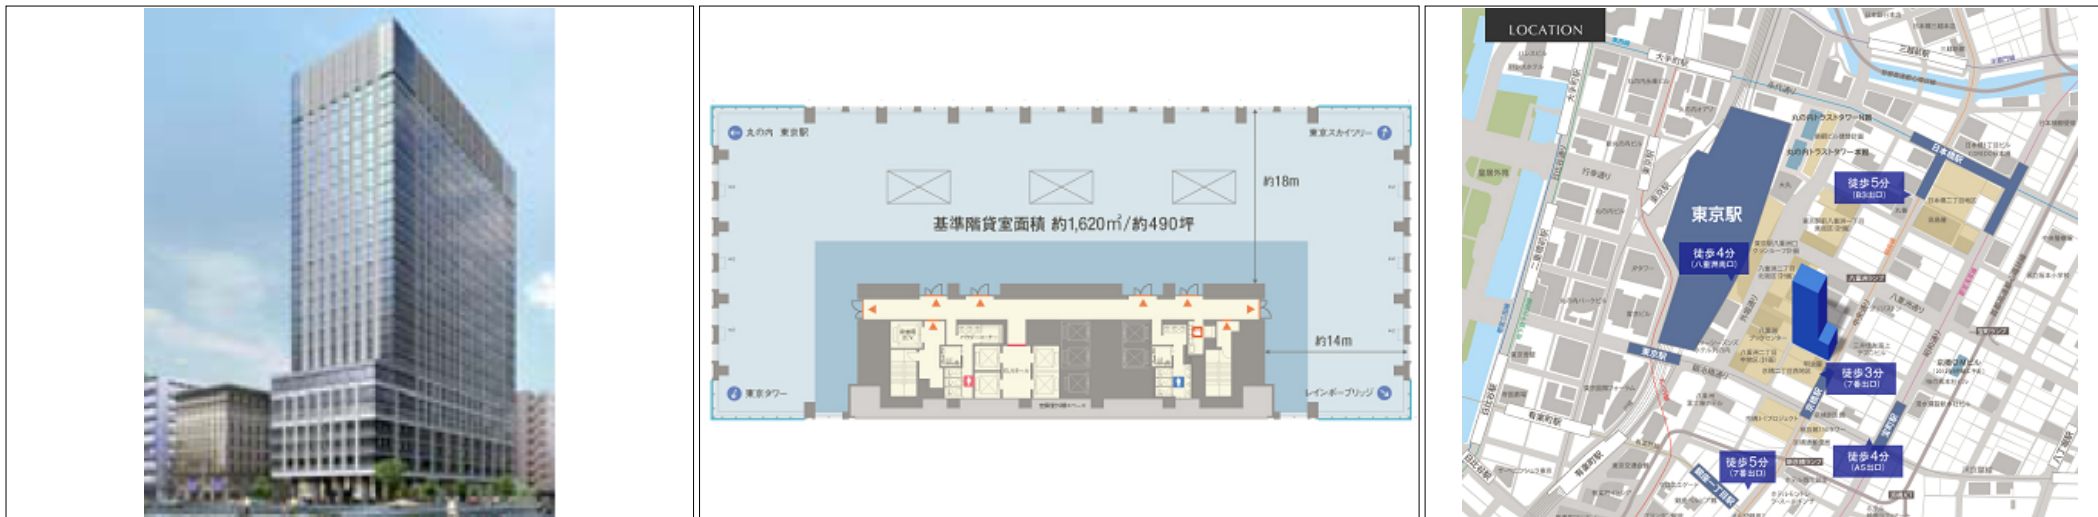

# 京橋トラストタワー

所在地：東京都中央区京橋2

- ◆東京メトロ銀座線京橋駅徒歩3分
- ◆JR山手線東京駅徒歩4分
- ◆東京メトロ東西線日本橋駅徒歩5分

概要	●構造：	●警備方式：	●耐震基準：	●その他：
	●規模： 地下2階地上21階建	●建物使用h：	●床構造：	フリップカーペット, 非接触型ICカード, 光ケーブル, 自家発電設備, グリッド天井, 男女別トイレ, トイレ貸室外
要	●竣工： 2014年02月	●エントランス開閉h：	●空調設備：	
	●EV： 9基	●基準階面積： 490坪	●空調料金：	
	●P： 有(計124台)	●基準階天高： 2,900mm	●共用負担： N	●価格帯(税込坪単価)：